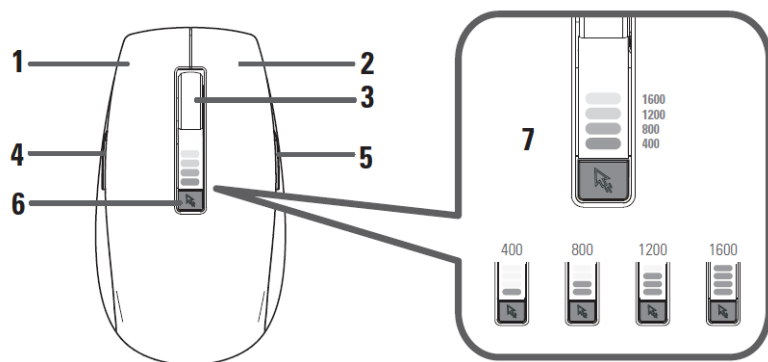

Функции на мишката

1. Ляв бутон : Ляв клик (Основен)
2. Десен бутон: Десен клик (Контекстно меню)
3. Scroll бутон
4. Ляв страничен бутон : Напред
5. Десен страничен бутон: Следващ
6. DPI бутон: превключва DPI настройки (400→800→1200→1600 DPI)
7. DPI индикатор